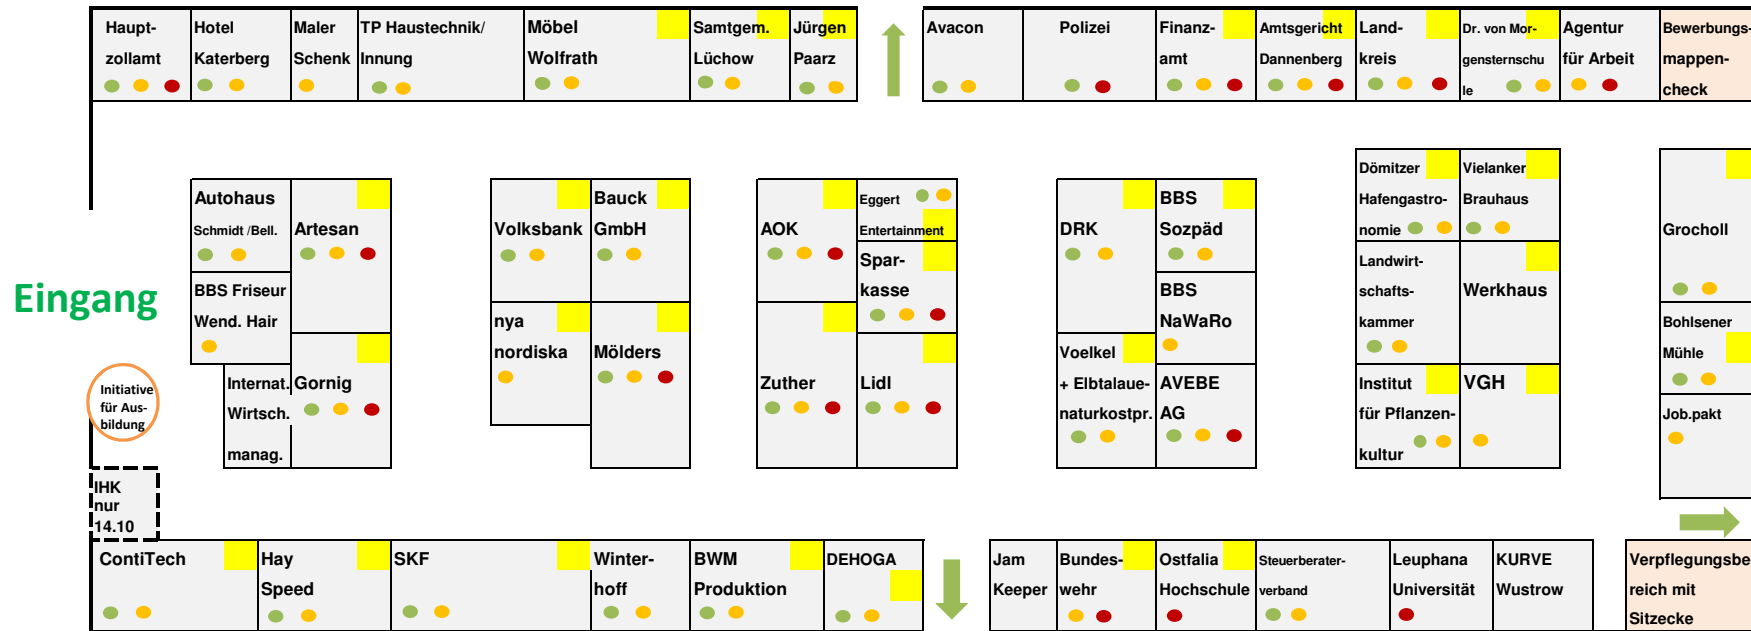

# Ausstellerplan Ausbildungsmarkt 2014

- Im Außenbereich weitere Aussteller:**
- Ostfalia Wissenschaftstruck mit technischen Experimenten
  - Vorführungen der Zollhundestaffel aus Bleckede
  - Autopräsentation Autohäuser Schmidt & Belling
  - DRK Rettungsfahrzeug
  - BBS Altenpflege
  - Dreyer und Bosse ●●●
  - Alka-tec

- Legende:**
- meet & speak
  - Praktikum möglich
  - Ausbildungsberufe
  - (Duale) Studiengänge
  - ➔ Notausgang
  - Zeitgröße: 20 x 50 m
  - n.n. wird noch bekannt gegeben