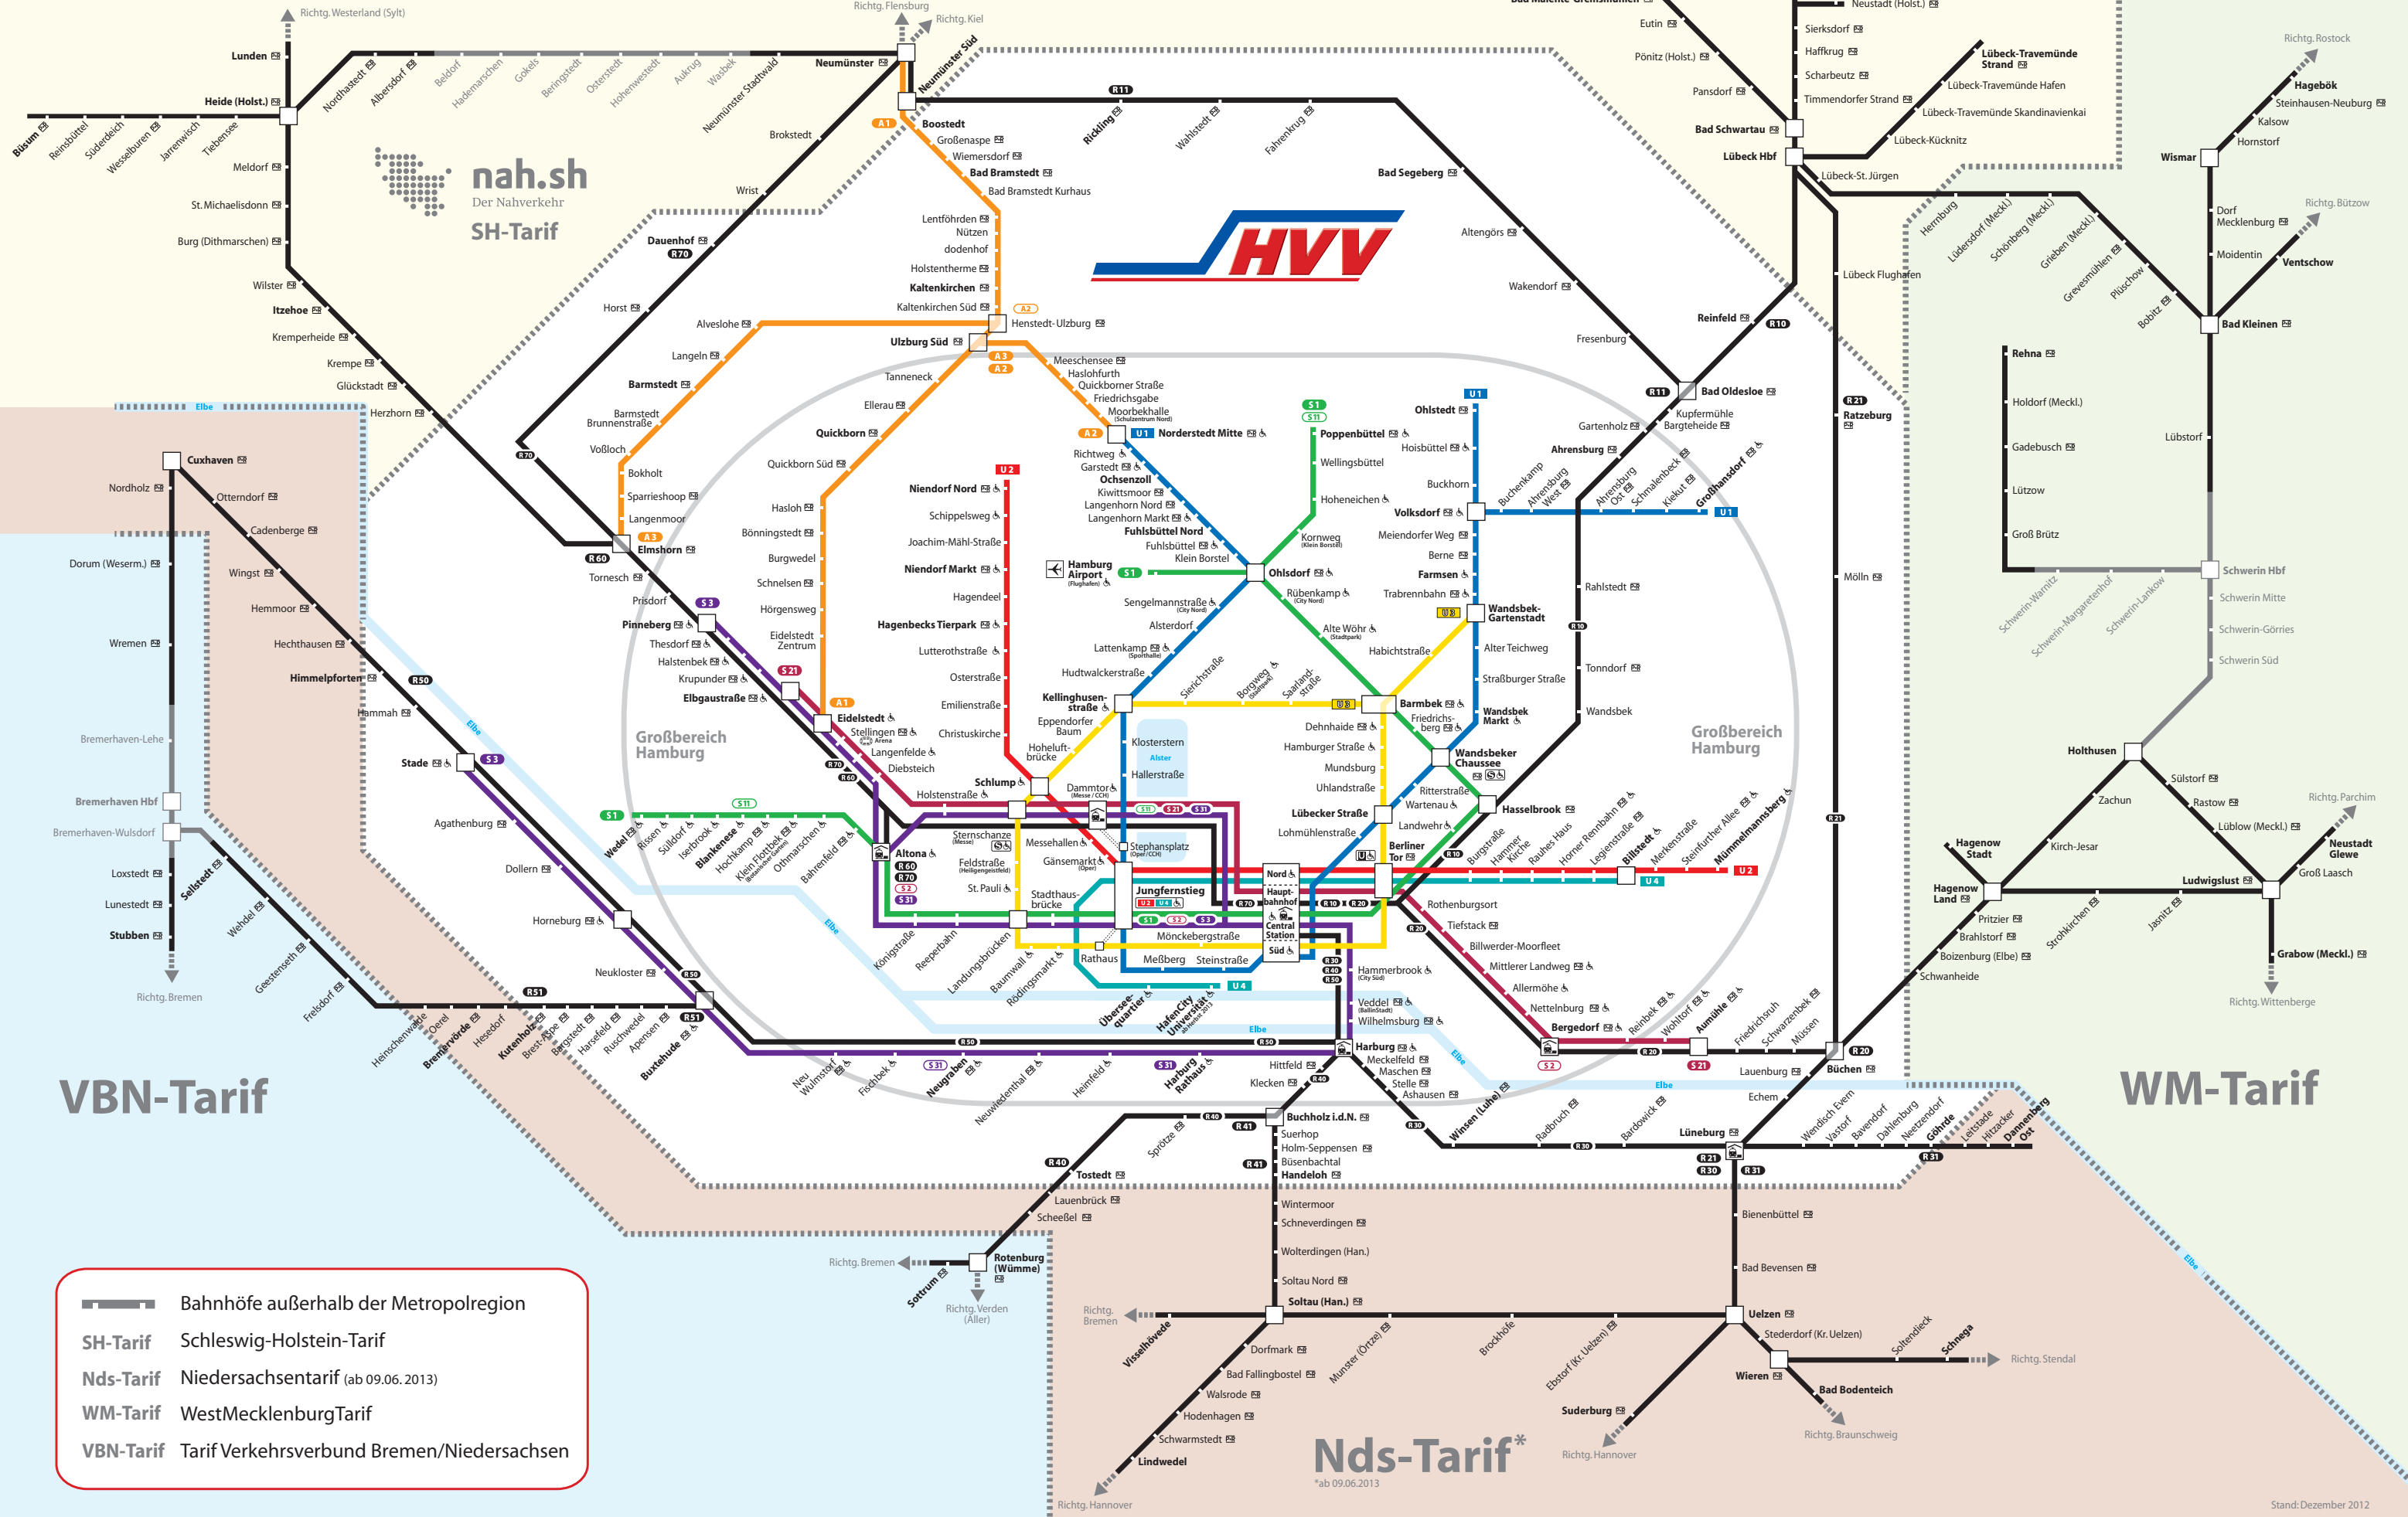

Regionalverkehrsplan

VBN-Tarif

WM-Tarif

Nds-Tarif*

- Bahnhöfe außerhalb der Metropolregion
- SH-Tarif Schleswig-Holstein-Tarif
- Nds-Tarif Niedersachsentarif (ab 09.06.2013)
- WM-Tarif WestMecklenburgTarif
- VBN-Tarif Tarif Verkehrsverbund Bremen/Niedersachsen